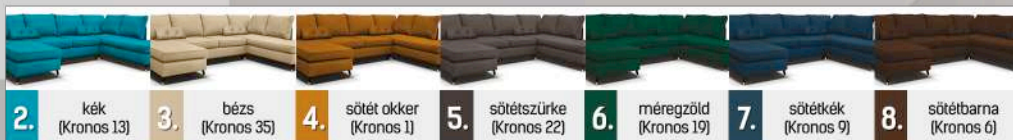

## RETRO

sarokülő

**340.100 Ft**

balos  
állás

3. kék  
(Kronos 09 - Rocco 634)

**Méretetek:** külső méret: 260 cm x 174 cm, fekvőfelület: 205 cm x 140 cm, ülőmagasság: 40 cm, beülőmélység: 60 cm - 80 cm, teljes magasság: 95 cm