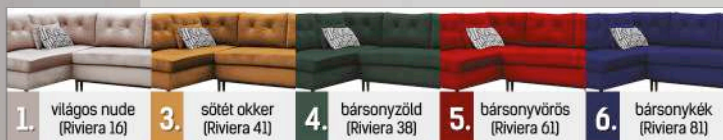

magas fekhelyes, jobbos – balos állásban rendelhető,
hátlujja szövetrel bevonva, állítható fejtámla

DIAMANT

sarokülő

352.600 Ft

balos állás

4. sötétszürke (Mátrix 17)

Méretetek: külső méret: 300 x 200 cm, fekvőfelület: 210 x 127 cm, ülőmagasság: 49 cm, beülőmélység (párnával): 58 cm, háttámlamagasság: 73 cm, magasság: 90-107 cm

magas fekhelyes, automata kiemelő mechanika,
képpel azonos vagy ellentétes állásban kérhető,
hátlujja szövetrel bevonva

ATALA

,U'-alakú sarokülő

374.100 Ft

2. olajzöld (Riviera 34)

Méretetek: külső méret: 274 x 170 x 170 cm, fekvőfelület: 270 x 140 cm, ülőmagasság: 48 cm, beülőmélység (párnával): 55 cm, háttámlamagasság: 43 cm, teljes magasság: 90 cm

2. olajzöld (Riviera 34)

ATALA

fotel **104.100 Ft**

kis puff **62.900 Ft**

nagy puff **72.600 Ft**

Méretetek (fotel): külső méret: 76 x 92 cm, ülőmagasság: 48 cm, beülőmélység (párnával): 55 cm, háttámlamagasság: 43 cm, teljes magasság: 90 cm

Méretetek (kis puff): külső méret: 77 x 66 cm, ülőmagasság: 48 cm

Méretetek (nagy puff): külső méret: 110 x 66 cm, ülőmagasság: 48 cm