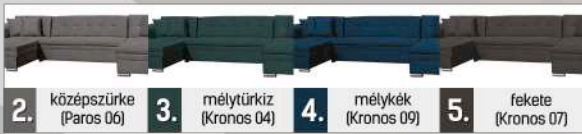

kiemelőmechanika, hátulja szövettel behúzva, univerzális

BRUCE

,U'-alakú sarokülő

429.100 Ft

1. pasztellbézs
(Paros 02)

Méret: külső méret: 345 cm x 170 cm x 170 cm, fekvőfelület: 305 cm x 126 cm, ülőmagasság: 37 cm, beülőmélység: 58 cm, teljes magasság: 75 cm

kiemelőmechanika, képpel azonos vagy ellentétes állásban kérhető hátulja szövettel behúzva

BEN

,U'-alakú sarokülő

534.800 Ft

3. középbarna
(Milton New 06)

Méret: külső méret: 345 cm x 202 cm x 202 cm, fekvőfelület: 269 cm x 126 cm, ülőmagasság: 38 cm, beülőmélység: 60 cm, teljes magasság: 73 cm – 95 cm

magasfekhelyes, univerzális, automata kiemelőmechanika

SANSA

,U'-alakú sarokülő

358.400 Ft

1. fehér - szürke
(Soft 17 - Malmo 90)

Méret: külső méret: 353 x 184 x 184 cm, fekvőfelület: 125 x 290 cm, ülőmagasság: 43 cm, beülőmélység (párnával): 53 cm, háttámlamagasság: 72 cm