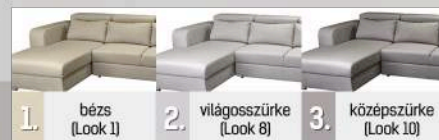

ROSIE

,U'-alakú sarokülő

480.700 Ft

4. barnás szürke
(Look 7)

Méretetek: külső méret: 351 x 180 x 214 cm, fekvőfelület: 280 x 136 cm, ülőmagasság: 43 cm, beülőmélység (párnával): 65 cm, háttámlamagasság: 67 cm, magasság: 80-99 cm

magas fekhelyes, univerzális állású