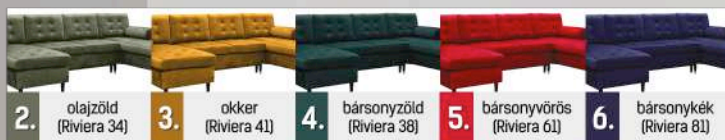

magas fekhelyes, automata kiemelő mechanika, képpel azonos vagy ellentétes állásban kérhető, hátulja szövetbevonva

DORA U

,U'-alakú sarokülő

382.100 Ft

1. világos nude
(Riviera 16)

Méreték: külső méret: 284 x 156 x 170 cm, fekvőfelület: 270 x 140 cm, ülőmagasság: 48 cm, beülőmélység (párnával): 55 cm, háttálmagasság: 43 cm, teljes magasság: 90 cm

magas fekhelyes, automata kiemelő mechanika, képpel azonos vagy ellentétes állásban kérhető, hátulja szövetbevonva

DORA U II.

,U'-alakú sarokülő

367.000 Ft

1. világos nude
(Riviera 16)

Méreték: külső méret: 294 x 156 x 156 cm, fekvőfelület: 270 x 140 cm, ülőmagasság: 48 cm, beülőmélység (párnával): 55 cm, háttálmagasság: 43 cm, teljes magasság: 90 cm

1. világos nude
(Riviera 16)

DORA

fotel

105.500 Ft

kis puff

62.600 Ft

nagy puff

72.600 Ft

Méreték (fotel): külső méret: 96 x 92 cm, ülőmagasság: 48 cm, beülőmélység (párnával): 55 cm, háttálmagasság: 43 cm, teljes magasság: 90 cm

Méreték (kis puff): külső méret: 77 x 66 cm, ülőmagasság: 48 cm

Méreték (nagy puff): külső méret: 110 x 66 cm, ülőmagasság: 48 cm